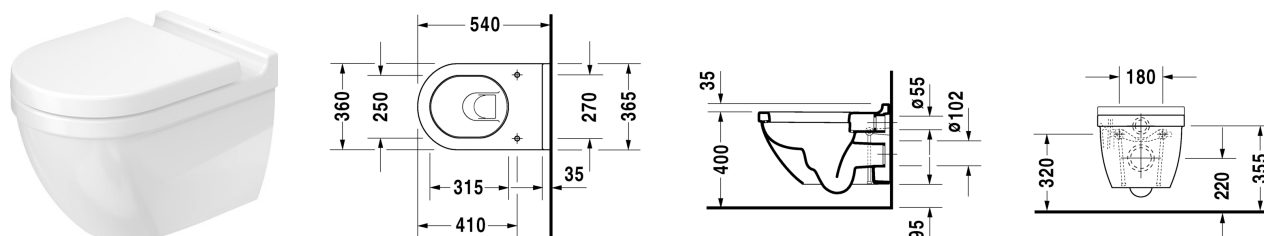

Cuvette suspendue # 222509..00 / 222509..00

| < 360 mm > |

Cuvette suspendue	Dimension	Poids	Référence
à fond creux, système Durafix inclus			
Finitions			
00 Blanc 20 HygieneGlaze (un émail céramique aux propriétés antibactériennes quasi illimitées dans le temps)			
Variante			
♣ 4,5 L	360 x 540 mm	27,000 kg	222509..00
♣ 4,5 L	360 x 540 mm	27,000 kg	222509..00
Infobox			
Système Durafix pour fixation invisible inclus dans la livraison			
Avec le traitement de surface WonderGliss, les céramiques sanitaires restent propres et belles pendant longtemps. Lorsque vous commandez WonderGliss, merci d'ajouter un "1" en onzième position de la référence.			
Accessoires pour céramique			
Fixations pour bidet et cuvette suspendus	Ø 12 x 180 mm	0,200 kg	006500
Set d'isolation acoustique			Schallschutz-Set 005090
Produits assortis			
Abattant charnières inox, sans amortisseur de fermeture,			006381
Abattant charnières inox, amovible, avec amortisseur de fermeture,			006389
Descriptif			
DURAVIT Starck 3 cuvette suspendue en céramique sanitaire, à fond creux pour 4,5 litres d'eau selon la norme EN 997. Certifié par la LGA Würzburg. Forme extérieure lisse et fermée, rectangulaire devant arrondie en demi-cercle. Connexion murale avec pente. Pour des raisons d'hygiène avec bride de rinçage fermé et diffuseur d'eau en céramique. Espace libre entre le sol et la cuvette de 55/95mm à une hauteur de montage de 400mm. Dimensions (LxPxH) 360x540x320mm. Blanc. Référence : 2225090000			