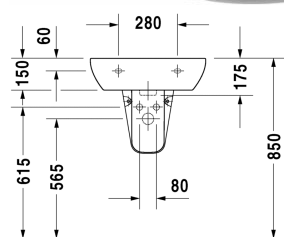

Lavabo # 2310550000

| < 550 mm > |

Lavabo	Dimension	Poids	Référence
avec trop-plein, avec plage de robinetterie, dessous émaillé, 550 mm			
<b>Finitions</b>			
00 Blanc			
<b>Variante</b>			
●	550 x 430 mm	16,100 kg	2310550000
<b>Produits assortis</b>			
Cache-siphon pour # 231065, 231060, 231055, 034265, 034285, 034210, 034812,			085718
Colonne pour # 231065, 231060, 231055, 034265, 034285, 034210, 034812,			086327
Meuble sous lavabo suspendu 1 porte, pour D-Code # 231055, # 231060, # 231065, 400 x 360 mm			KT6658 L/R
<b>Descriptif</b>			
DURAVIT D-Code lavabo, Design by sieger design, en céramique sanitaire, avec trop-plein. Cuve grande, rectangulaire avec coins arrondis et plage de robinetterie pour robinet monotrou ou en option trois trous. Dimensions (LxPxH) 550x430x175mm. Blanc. Référence pour robinetterie monotrou 2310550000.. Référence pour robinetterie trois trous 2310550030			