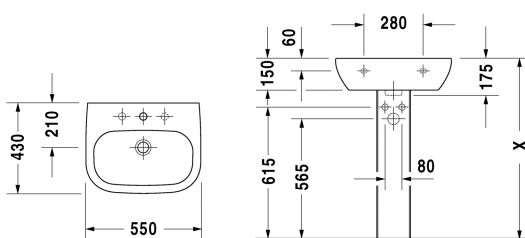

Lavabo # 2310550000

| < 550 mm > |

Lavabo	Dimension	Poids	Référence
avec trop-plein, avec plage de robinetterie, dessous émaillé, 550 mm			
<b>Finitions</b>			
00 Blanc			
<b>Variante</b>			
●	550 x 430 mm	16,100 kg	2310550000
<b>Produits assortis</b>			
Cache-siphon pour # 231065, 231060, 231055, 034265, 034285, 034210, 034812,			085718
Colonne pour # 231065, 231060, 231055, 034265, 034285, 034210, 034812,			086327
Meuble sous lavabo suspendu 1 porte, pour D-Code # 231055, # 231060, # 231065, 400 x 360 mm			KT6658 L/R
<b>Descriptif</b>			
DURAVIT D-Code lavabo, Design by sieger design, en céramique sanitaire, avec trop-plein. Cuve grande, rectangulaire avec coins arrondis et plage de robinetterie pour robinet monotrou ou en option trois trous. Dimensions (LxPxH) 550x430x175mm. Blanc. Référence pour robinetterie monotrou 2310550000.. Référence pour robinetterie trois trous 2310550030			