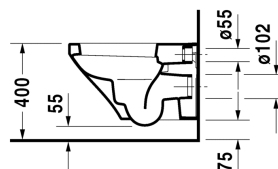

Cuvette suspendue # 253609..00 / 253609..00

| < 370 mm > |

Cuvette suspendue	Dimension	Poids	Référence
à fond creux			
Finitions			
00 Blanc 20 HygieneGlaze (un émail céramique aux propriétés antibactériennes quasi illimitées dans le temps)			
Variante			
◆ 4,5 L	370 x 540 mm	25,000 kg	253609..00
◆ 4,5 L	370 x 540 mm	25,000 kg	253609..00
Avec le traitement de surface WonderGliss, les céramiques sanitaires restent propres et belles pendant longtemps. Lorsque vous commandez WonderGliss, merci d'ajouter un "1" en onzième position de la référence.			
Accessoires pour céramique			
Fixations pour bidet et cuvette suspendus	Ø 12 x 180 mm	0,200 kg	006500
Set d'isolation acoustique			Schallschutz-Set 005090
Produits assortis			
Abattant charnières inox, sans amortisseur de fermeture,			006371
Abattant charnières inox, amovible, avec amortisseur de fermeture,			006379
Abattant Vital avec axe de charnières traversant et cales de stabilité latérales, charnières inox, sans amortisseur de fermeture,			002061