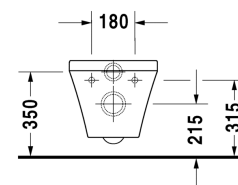

Cuvette suspendue # 253609..00 / 253609..00

| < 370 mm > |

Cuvette suspendue	Dimension	Poids	Référence
à fond creux			
Finitions			
00 Blanc 20 HygieneGlaze (un émail céramique aux propriétés antibactériennes quasi illimitées dans le temps)			
Variante			
◆ 4,5 L	370 x 540 mm	25,000 kg	253609..00
◆ 4,5 L	370 x 540 mm	25,000 kg	253609..00
Avec le traitement de surface WonderGliss, les céramiques sanitaires restent propres et belles pendant longtemps. Lorsque vous commandez WonderGliss, merci d'ajouter un "1" en onzième position de la référence.			
Accessoires pour céramique			
Fixations pour bidet et cuvette suspendus	Ø 12 x 180 mm	0,200 kg	006500
Set d'isolation acoustique			Schallschutz-Set 005090
Produits assortis			
Abattant charnières inox, sans amortisseur de fermeture,			006371
Abattant charnières inox, amovible, avec amortisseur de fermeture,			006379
Abattant Vital avec axe de charnières traversant et cales de stabilité latérales, charnières inox, sans amortisseur de fermeture,			002061