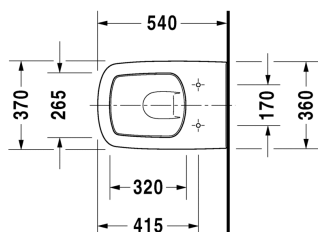

Cuvette suspendue # 253609..00 / 253609..00

| < 370 mm > |

Cuvette suspendue	Dimension	Poids	Référence
à fond creux			
Finitions			
00 Blanc 20 HygieneGlaze (un émail céramique aux propriétés antibactériennes quasi illimitées dans le temps)			
Variante			
◆ 4,5 L	370 x 540 mm	25,000 kg	253609..00
◆ 4,5 L	370 x 540 mm	25,000 kg	253609..00
Avec le traitement de surface WonderGliss, les céramiques sanitaires restent propres et belles pendant longtemps. Lorsque vous commandez WonderGliss, merci d'ajouter un "1" en onzième position de la référence.			
Accessoires pour céramique			
Fixations pour bidet et cuvette suspendus	Ø 12 x 180 mm	0,200 kg	006500
Set d'isolation acoustique			Schallschutz-Set 005090
Produits assortis			
Abattant charnières inox, sans amortisseur de fermeture,			006371
Abattant charnières inox, amovible, avec amortisseur de fermeture,			006379
Abattant Vital avec axe de charnières traversant et cales de stabilité latérales, charnières inox, sans amortisseur de fermeture,			002061